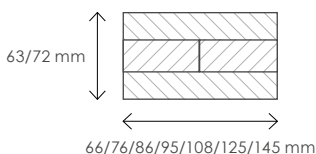

## Carrelets Lamellés Collés Bois

Lamellation et aboutage confèrent aux carrelets une grande stabilité dimensionnelle et évitent les risques de déformations inhérents au bois massif et son usage extérieur.

### LES CARRELETS

- **DKD** plis extérieurs massifs
- **AKA** plis extérieurs aboutés avec des longueurs mini de 60 cm
- **KKK** 3 plis aboutés

**Épaisseur** 63-72 mm  
**Largeur** 66-76-86-95-108-125-145 mm  
**Longueur** 5900-6000 mm